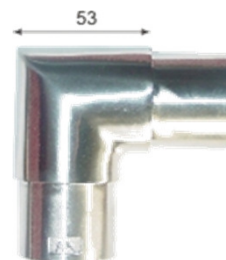

Rohranschlussplatte

V2A Korn 240 geschliffen
65x25 mm
3 Bohrungen 6,5 mm

Artikelnr.	Abmessung	Preis €/St.
AK-1280	33,7 mm	2,78
AK-1281	42,4 mm	2,78

Gewindestift

V2A Korn 240 geschliffen
12 mm Durchmesser
Außengewinde M 8x10 mm
Innenwewinde M 6

Artikelnr.	Nutzlänge	Preis €/St.
AK-1292	65 mm	3,78

Senkschraube mit Innensechskant

DIN 7991

V2A

Artikelnr.	Abmessung	Preis €/St.
AK-S7991-06020	M 6x20 mm	0,44

SteckbogenV2A Korn 240 geschliffen
90 Grad

Artikelnr.	Abmessung	Preis €/St.
AK-1911-42	42,4x2,0 mm	11,98

SteckwinkelV2A Korn 240 geschliffen
90 Grad
eckig

Artikelnr.	Abmessung	Preis €/St.
AK-1910-42	42,4x2,0 mm	13,98

Verbindungsstück

V2A Korn 240 geschliffen

Artikelnr.	Abmessung	Preis €/St.
AK-1917-42	42,4x2,0 mm	6,58

Schale gewölbt

2 mm aus V2A

Artikelnr.	Abmessung	Preis €/St.
AK-1200-33	für 33 mm	1,66
AK-1200-42	für 42 mm	1,97

Verbindungshülse, geschlitzt

V2A roh, für Rohr

Artikelnr.	Abmessung	Preis €/St.
DM-10301700	für 42,4 mm	5,4