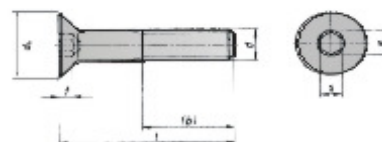

Rohranschlussplatte

V2A Korn 240 geschliffen
65x25 mm
3 Bohrungen 6,5 mm

Artikelnr.	Abmessung	Preis €/St.
AK-1280	33,7 mm	2,78
AK-1281	42,4 mm	2,78

Gewindestift

V2A Korn 240 geschliffen
12 mm Durchmesser
Außengewinde M 8x10 mm
Innenwewinde M 6

Artikelnr.	Nutzlänge	Preis €/St.
AK-1292	65 mm	3,78

Senkschraube mit Innensechskant

DIN 7991
V2A

Artikelnr.	Abmessung	Preis €/St.
AK-S7991-06020	M 6x20 mm	0,71

SteckbogenV2A Korn 240 geschliffen
90 Grad

Artikelnr.	Abmessung	Preis €/St.
AK-1911-42	42,4x2,0 mm	11,98

SteckwinkelV2A Korn 240 geschliffen
90 Grad
eckig

Artikelnr.	Abmessung	Preis €/St.
AK-1910-42	42,4x2,0 mm	13,98

Verbindungsstück

V2A Korn 240 geschliffen

Artikelnr.	Abmessung	Preis €/St.
AK-1917-42	42,4x2,0 mm	6,58