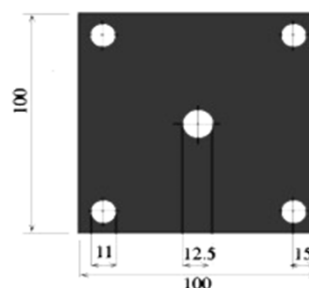

mit 4 Löchern

Artikelnr.	Größe	Preis €/St.
SME10926	120x8 mm	3,18

Ankerplatte

mit 5 Löchern

Artikelnr.	Größe	Preis €/St.
SME10986	120x8 mm	2,86

Anschweißblache

mit Langloch

Artikelnr.	Größe	Preis €/St.
SME-10972	80x30x6 mm	1,58