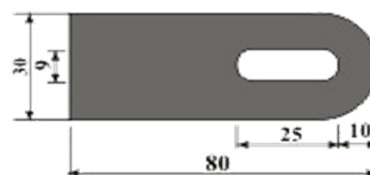

mit 4 Löchern

Artikelnr.	Größe	Preis €/St.
SME10926	120x8 mm	3,18

Ankerplatte

mit 5 Löchern

Artikelnr.	Größe	Preis €/St.
SME10986	120x8 mm	2,86

Anschweißblache

mit Langloch

Artikelnr.	Größe	Preis €/St.
SME-10972	80x30x6 mm	1,58