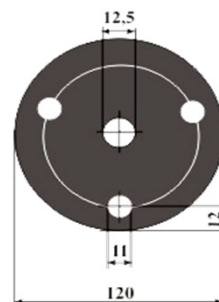

Schale gewölbt

2 mm aus V2A

Artikelnr.	Abmessung	Preis €/St.
AK-1200-33	für 33 mm	1,66
AK-1200-42	für 42 mm	1,97

Verbindungshülse, geschlitzt

V2A roh, für Rohr

Artikelnr.	Abmessung	Preis €/St.
DM-10301700	für 42,4 mm	5,4

**Wandbefestigung**V2A Korn 240 geschliffen
Ronde 100x6 mm

Artikelnr.	Abmessung	Preis €/St.
AK-1960-42	42,4 mm	29,98

WandbefestigungV2A Korn 240 geschliffen
Platte 120x60x6 mm

Artikelnr.	Abmessung	Preis €/St.
AK-1961-42	42,4 mm	29,98

Geländerzubehör aus Stahl

Ronde

mit 3 Löchern

Artikelnr.	Größe	Preis €/St.
SME10903	80x8 mm	2,34

Artikelnr.	Größe	Preis €/St.
SME10904	100x8 mm	2,64

Artikelnr.	Größe	Preis €/St.
SME10906	120x8 mm	3,18

Ronde

mit 4 Löchern

Artikelnr.	Größe	Preis €/St.
SME10926	120x8 mm	3,18

Ankerplatte

mit 5 Löchern

Artikelnr.	Größe	Preis €/St.
SME10986	120x8 mm	2,86

Anschweißblache

mit Langloch

Artikelnr.	Größe	Preis €/St.
SME-10972	80x30x6 mm	1,58