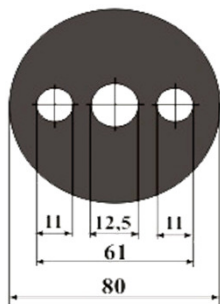

Geländerzubehör aus Stahl

Ronde

mit 3 Löchern