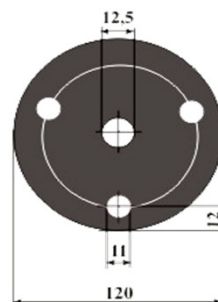

Schale gewölbt

2 mm aus V2A

Artikelnr.	Abmessung	Preis €/St.
AK-1200-33	für 33 mm	1,66
AK-1200-42	für 42 mm	1,97

Verbindungshülse, geschlitzt

V2A roh, für Rohr

Artikelnr.	Abmessung	Preis €/St.
DM-10301700	für 42,4 mm	5,4

**Wandbefestigung**V2A Korn 240 geschliffen
Ronde 100x6 mm

Artikelnr.	Abmessung	Preis €/St.
AK-1960-42	42,4 mm	29,98

WandbefestigungV2A Korn 240 geschliffen
Platte 120x60x6 mm

Artikelnr.	Abmessung	Preis €/St.
AK-1961-42	42,4 mm	29,98

Geländerzubehör aus Stahl

Ronde

mit 3 Löchern

Artikelnr.	Größe	Preis €/St.
SME10903	80x8 mm	2,34

Artikelnr.	Größe	Preis €/St.
SME10904	100x8 mm	2,64

Artikelnr.	Größe	Preis €/St.
SME10906	120x8 mm	3,18

Ronde

mit 4 Löchern

Artikelnr.	Größe	Preis €/St.
SME10926	120x8 mm	3,18

Ankerplatte

mit 5 Löchern

Artikelnr.	Größe	Preis €/St.
SME10986	120x8 mm	2,86

Anschweißblache

mit Langloch

Artikelnr.	Größe	Preis €/St.
SME-10972	80x30x6 mm	1,58