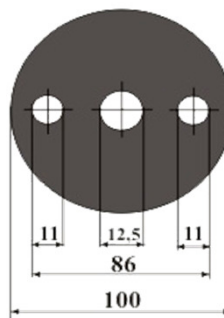

Geländerzubehör aus Stahl

Ronde

mit 3 Löchern

Artikelnr.	Größe	Preis €/St.
SME10903	80x8 mm	2,34

Artikelnr.	Größe	Preis €/St.
SME10904	100x8 mm	2,64

Artikelnr.	Größe	Preis €/St.
SME10906	120x8 mm	3,18

Ronde

mit 4 Löchern

Artikelnr.	Größe	Preis €/St.
SME10926	120x8 mm	3,18

Ankerplatte

mit 5 Löchern

Artikelnr.	Größe	Preis €/St.
SME10986	120x8 mm	2,86

Anschweißblache

mit Langloch

Artikelnr.	Größe	Preis €/St.
SME-10972	80x30x6 mm	1,58