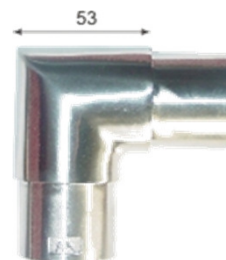

Rohranschlussplatte

V2A Korn 240 geschliffen
65x25 mm
3 Bohrungen 6,5 mm

Artikelnr.	Abmessung	Preis €/St.
AK-1280	33,7 mm	2,78
AK-1281	42,4 mm	2,78

Gewindestift

V2A Korn 240 geschliffen
12 mm Durchmesser
Außengewinde M 8x10 mm
Innenwewinde M 6

Artikelnr.	Nutzlänge	Preis €/St.
AK-1292	65 mm	3,78

Senkschraube mit Innensechskant

DIN 7991
V2A

Artikelnr.	Abmessung	Preis €/St.
AK-S7991-06020	M 6x20 mm	0,71

SteckbogenV2A Korn 240 geschliffen
90 Grad

Artikelnr.	Abmessung	Preis €/St.
AK-1911-42	42,4x2,0 mm	11,98

SteckwinkelV2A Korn 240 geschliffen
90 Grad
eckig

Artikelnr.	Abmessung	Preis €/St.
AK-1910-42	42,4x2,0 mm	13,98

Verbindungsstück

V2A Korn 240 geschliffen

Artikelnr.	Abmessung	Preis €/St.
AK-1917-42	42,4x2,0 mm	6,58

Schale gewölbt

2 mm aus V2A

Artikelnr.	Abmessung	Preis €/St.
AK-1200-33	für 33 mm	1,66
AK-1200-42	für 42 mm	1,97

Verbindungshülse, geschlitzt

V2A roh, für Rohr

Artikelnr.	Abmessung	Preis €/St.
DM-10301700	für 42,4 mm	5,4