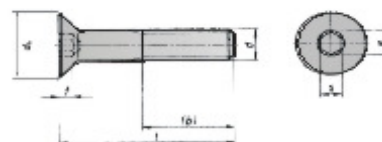

Rohranschlussplatte

V2A Korn 240 geschliffen
65x25 mm
3 Bohrungen 6,5 mm

Artikelnr.	Abmessung	Preis €/St.
AK-1280	33,7 mm	2,78
AK-1281	42,4 mm	2,78

Gewindestift

V2A Korn 240 geschliffen
12 mm Durchmesser
Außengewinde M 8x10 mm
Innenwewinde M 6

Artikelnr.	Nutzlänge	Preis €/St.
AK-1292	65 mm	3,78

Senkschraube mit Innensechskant

DIN 7991

V2A

Artikelnr.	Abmessung	Preis €/St.
AK-S7991-06020	M 6x20 mm	0,44

SteckbogenV2A Korn 240 geschliffen
90 Grad

Artikelnr.	Abmessung	Preis €/St.
AK-1911-42	42,4x2,0 mm	11,98

SteckwinkelV2A Korn 240 geschliffen
90 Grad
eckig

Artikelnr.	Abmessung	Preis €/St.
AK-1910-42	42,4x2,0 mm	13,98

Verbindungsstück

V2A Korn 240 geschliffen

Artikelnr.	Abmessung	Preis €/St.
AK-1917-42	42,4x2,0 mm	6,58