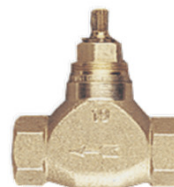

UP-Ventil-Unterteil, DN 15

vormontiertes Oberteil 1/2", kurze Spindel
Schutzhülse, DR-Messing

Anschluß	Artikelnummer	€/Stück
1/2" DN 15 IG	991403428	14,56 €
3/4" DN 20 IG	991403429	37,87 €

incl.MWST
17,33 €
45,07 €

UP-Ventil Oberbau

für UP-Ventile, 1/2", 3/4", 1"
Einbautiefe stufenlos einstellbar 20-80 mm
Rosette mit Wandabdichtung schraubbar
Metallgriff, wärmeisoliert
GROHE StarLight® Chromoberflächen

Markierung	Artikelnummer	€/Stück
blau	G-19808	18,62 €
rot	G-19809	18,62 €

incl.MWST
22,16 €
22,16 €

UP-Oberteil

Dreikantgriff, Metall, wärmeisoliert
Schubrosette, Markierung blau/rot
GROHE StarLight Chromoberflächen

für Größe	Artikelnummer	€/Stück
1/2"	G-11513	31,85 €
3/4"	G-11514	40,60 €

UP-Ventil mit Innengewinde

Muffenanschluss warm/kalt
Messing, verchromt, Innengewinde, steigend

für Größe	Artikelnummer	€/Stück
1/2" blau	ASW-151605	17,48 €
1/2" rot	ASW-151674	17,48 €

incl.MWST
20,80 €
20,80 €