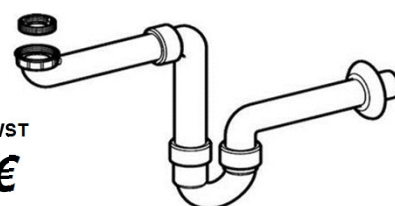

Wasch- oder Geschirrspülmaschinen-Ablauf

Röhren-Geruchsverschluss

Anschlussrohr, Abgangsbogen, Rosette, Rohrclips

Art-Nummer	Farbe	Ablauf	€/Stück	incl.MWST
GEB-152704	weiss	DN 40	9,49 €	11,29 €
GEB-152702	weiss	DN 50	10,08 €	12,00 €

Leckwasser-Ablauf mit Trichter

Röhren-Geruchsverschluss

Für den Anschluss mehrerer Restwasseranschlüsse

Art-Nummer	Farbe	Ablauf	€/Stück	incl.MWST
GEB-152392	weiss	DN 40	14,01 €	16,67 €
GEB-152393	weiss	DN 50	15,19 €	18,08 €

Waschtisch-Ablauf

Raumsparmodell

Röhren-Geruchsverschluss

Abgangsbogen u. Rosette

Art-Nummer	Farbe	Ablauf	€/Stück	incl.MWST
GEB-151107	weiss	DN 40	13,56 €	16,14 €

Reduzierung PP mit Dichtung

Art-Nummer	Größe	€/Stück	incl.MWST
PPRED-040032	1 1/2x1 1/4"	1,71 €	2,03 €
OHA-2928	2"x1 1/2"	1,71 €	2,03 €

Reduzierung PP 1 1/2" x 1 1/4" mit DICHTUNG 1 1/2"

mit Dichtung innenliegend

Art-Nummer	Farbe	€/Stück	incl.MWST
PPREDI-040032	weiss	1,50 €	1,78 €

OHA®-Easy-Fix

einfache Installation

kein Verkleben - feste Schraubverbindung