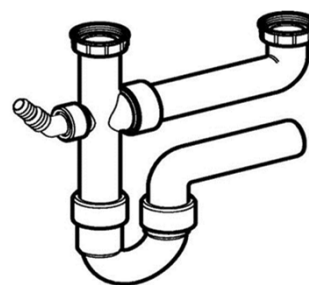

Spültisch-Ablauf für ein Becken

Röhren-Geruchsverschluss

Mit Anschluss G 1" für Wasch- oder Geschirrspülmaschine

Abgang waagerecht

GEBERIT

Art-Nummer	Farbe	Ablauf	€/Stück	incl.MWST
GEB-152713	weiss	DN 40	7,13 €	8,48 €
GEB-152711	weiss	DN 50	7,13 €	8,48 €

Spültisch-Ablauf für ein Becken (Raumsparmodell)

Röhren-Geruchsverschluss

Raumsparmodell

Anschlussbogen gesteckt

Mit Anschluss G 1" für Wasch- oder Geschirrspülmaschine

GEBERIT

Art-Nummer	Farbe	Ablauf	€/Stück	incl.MWST
GEB-152819	weiss	DN 50	13,33 €	15,86 €

Spültisch-Ablauf für zwei Becken

Röhren-Geruchsverschluss

Mit Anschluss G 1" für Wasch- oder Geschirrspülmaschine

Abgang waagrecht

Art-Nummer	Farbe	Ablauf	€/Stück	incl.MWST
GEB-152715	weiss	DN 50	11,55 €	13,74 €