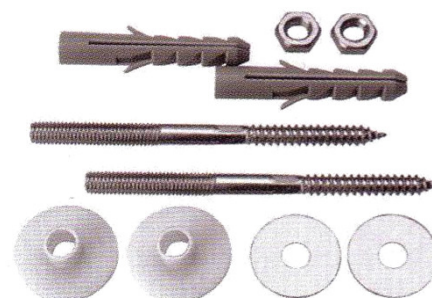

B x T	Artikelnummer	€/Stück	incl.MWST
365x265	WT-DURAC35	51,10 €	60,81 €

Montagezubehör

WC-Befestigung

Sechskant Holzschrauben Messing 6,0 x 70 mm
Unterlegscheiben, Dübeln
Abdeckkappen weiß

Artikelnummer	€/Stück	incl.MWST
BEF-WCW	1,14 €	1,36 €

Waschtisch-Befestigung 10 x 140 mm

Muttern, Unterlegscheiben, Bundhülsen, Dübeln
ohne Abdeckkappen

Artikelnummer	€/Stück	incl.MWST
BEF-WT	1,29 €	1,54 €

Sanifreund® - Montagestreifen

Der Montagestreifen aus hochwertigem PE-Schaum, einseitig selbstklebend. Zum Ausgleich von Unebenheiten bei der Wand- und Bodenmontage von Sanitärgegenständen (Waschbecken, Ablage, WC- und Bidetbecken). Zackenförmig gestanzt, damit Rundungen am Sanitärkörper leicht nachvollzogen werden können. Komprimierbar – trotzdem wird die Zellenstruktur, die die Schallminderung bewirkt, nicht zerstört – keine Wasseraufnahme, da das Material geschlossenporig ist. Die Schallübertragung wird erheblich reduziert, da z.B. der Sanitärkörper nicht mehr hart auf den Fliesen aufsitzt.
Praktisch verpackt im Spenderkarton.