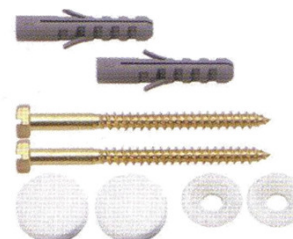

Zulauf	Artikelnummer	€/Stück	incl.MWST
verdeckt	991507760	80,88 €	96,25 €

Handwaschbecken Duraplus Comp.

aus Sanitärporzellan

mit Hahnloch-Vorstich links und rechts,

mit Hahnlochbank, mit Überlauf

DURAVIT

B x T	Artikelnummer	€/Stück	incl.MWST
365x265	WT-DURAC35	50,40 €	59,98 €

Montagezubehör

WC-Befestigung

Sechskant Holzschrauben Messing 6,0 x 70 mm
Unterlegscheiben, Dübeln
Abdeckkappen weiß

Artikelnummer	€/Stück	incl.MWST
BEF-WCW	1,14 €	1,36 €

Waschtisch-Befestigung 10 x 140 mm

Muttern, Unterlegscheiben, Bundhülsen, Dübeln
ohne Abdeckkappen

Artikelnummer	€/Stück	incl.MWST
BEF-WT	1,29 €	1,54 €

Sanifreund® - Montagestreifen

Der Montagestreifen aus hochwertigem PE-Schaum, einseitig selbstklebend. Zum Ausgleich von Unebenheiten bei der Wand- und Bodenmontage von Sanitärgegenständen (Waschbecken, Ablage, WC- und Bidetbecken). Zackenförmig gestanzt, damit Rundungen am Sanitärkörper leicht nachvollzogen werden können. Komprimierbar – trotzdem wird die Zellenstruktur, die die Schallminderung bewirkt, nicht zerstört – keine Wasseraufnahme, da das Material geschlossenporig ist. Die Schallübertragung wird erheblich reduziert, da z.B. der Sanitärkörper nicht mehr hart auf den Fliesen aufsitzt.
Praktisch verpackt im Spenderkarton.