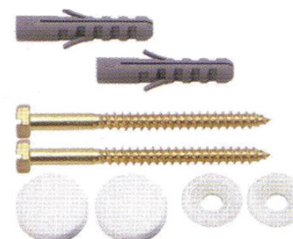

Montagezubehör

WC-Befestigung

Sechskant Holzschrauben Messing 6,0 x 70 mm
Unterlegscheiben, Dübeln
Abdeckkappen weiß

Artikelnummer	€/Stück	incl.MWST
BEF-WCW	1,09 €	1,30 €