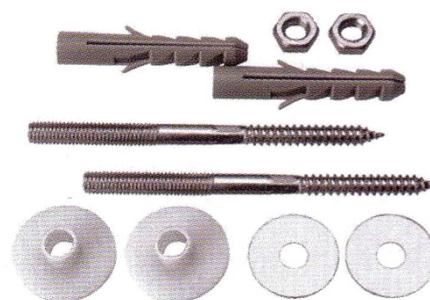

Waschtisch-Befestigung 10 x 140 mm

Muttern, Unterlegscheiben, Bundhülsen, Dübeln
ohne Abdeckkappen