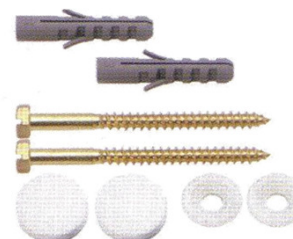

Zulauf	Artikelnummer	€/Stück	incl.MWST
verdeckt	991507760	113,03 €	134,51 €

Handwaschbecken Duraplus Comp.

aus Sanitärporzellan

mit Hahnloch-Vorstich links und rechts,

mit Hahnlochbank, mit Überlauf

DURAVIT

B x T	Artikelnummer	€/Stück	incl.MWST
365x265	WT-DURAC35	51,10 €	60,81 €

Montagezubehör

WC-Befestigung

Sechskant Holzschrauben Messing 6,0 x 70 mm
Unterlegscheiben, Dübeln
Abdeckkappen weiß

Artikelnummer	€/Stück	incl.MWST
BEF-WCW	1,14 €	1,36 €

Waschtisch-Befestigung 10 x 140 mm

Muttern, Unterlegscheiben, Bundhülsen, Dübeln
ohne Abdeckkappen

Artikelnummer	€/Stück	incl.MWST
BEF-WT	1,29 €	1,54 €

Sanifreund® - Montagestreifen

Der Montagestreifen aus hochwertigem PE-Schaum, einseitig selbstklebend. Zum Ausgleich von Unebenheiten bei der Wand- und Bodenmontage von Sanitärgegenständen (Waschbecken, Ablage, WC- und Bidetbecken). Zackenförmig gestanzt, damit Rundungen am Sanitärkörper leicht nachvollzogen werden können. Komprimierbar – trotzdem wird die Zellenstruktur, die die Schallminderung bewirkt, nicht zerstört – keine Wasseraufnahme, da das Material geschlossenporig ist. Die Schallübertragung wird erheblich reduziert, da z.B. der Sanitärkörper nicht mehr hart auf den Fliesen aufsitzt.
Praktisch verpackt im Spenderkarton.