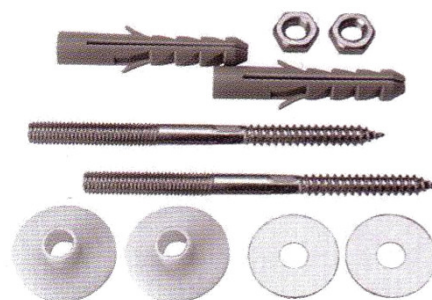

Zulauf	Artikelnummer	€/Stück	incl.MWST
verdeckt	991507760	80,88 €	96,25 €

Handwaschbecken Duraplus Comp.

aus Sanitärporzellan

mit Hahnloch-Vorstich links und rechts,

mit Hahnlochbank, mit Überlauf

DURAVIT

B x T	Artikelnummer	€/Stück	incl.MWST
365x265	WT-DURAC35	50,40 €	59,98 €

Montagezubehör

WC-Befestigung

Sechskant Holzschrauben Messing 6,0 x 70 mm
Unterlegscheiben, Dübeln
Abdeckkappen weiß

Artikelnummer	€/Stück	incl.MWST
BEF-WCW	1,14 €	1,36 €

Waschtisch-Befestigung 10 x 140 mm

Muttern, Unterlegscheiben, Bundhülsen, Dübeln
ohne Abdeckkappen

Artikelnummer	€/Stück	incl.MWST
BEF-WT	1,29 €	1,54 €

Sanifreund® - Montagestreifen

Der Montagestreifen aus hochwertigem PE-Schaum, einseitig selbstklebend. Zum Ausgleich von Unebenheiten bei der Wand- und Bodenmontage von Sanitärgegenständen (Waschbecken, Ablage, WC- und Bidetbecken). Zackenförmig gestanzt, damit Rundungen am Sanitärkörper leicht nachvollzogen werden können. Komprimierbar – trotzdem wird die Zellenstruktur, die die Schallminderung bewirkt, nicht zerstört – keine Wasseraufnahme, da das Material geschlossenporig ist. Die Schallübertragung wird erheblich reduziert, da z.B. der Sanitärkörper nicht mehr hart auf den Fliesen aufsitzt.
Praktisch verpackt im Spenderkarton.