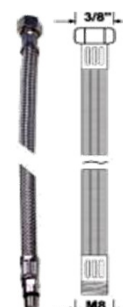

**Anschlüsse:
Schneidring-Kupplung 10 mm x
Überwurfmutter 1/2"**

Länge	Artikelnr	€/Stück
300 mm	700006725	3,54 €
500 mm	700006726	4,21 €

incl.MWST

4,21 €

5,01 €

**Anschlüsse:
Überwurfmutter 3/8" x
Überwurfmutter 3/8"**

Länge	Artikelnr	€/Stück
300 mm	700006727	3,38 €
500 mm	700006728	4,28 €

incl.MWST

4,02 €

5,09 €

**Anschlüsse:
Überwurfmutter 3/8" x
Überwurfmutter 1/2"**

Länge	Artikelnr	€/Stück
300 mm	700006729	2,86 €
500 mm	700006730	3,54 €

incl.MWST

3,40 €

4,21 €

**Anschlüsse:
Überwurfmutter 1/2" x
Überwurfmutter 1/2"**

Länge	Artikelnr	€/Stück
300 mm	700006731	2,86 €
500 mm	700006732	3,54 €

incl.MWST

3,40 €

4,21 €

Flexibler-Armaturen-Anschlussschlauch

Mit Edelstahlflechtung, mit Überwurfmutter
3/8" Überwurfmutter x

Anschluss	Artikelnr	€/Stück
M 10	990552527	3,10 €

incl.MWST

3,69 €