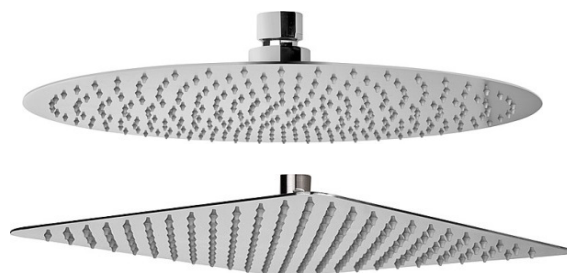

Kopfbrausen

Kopfbrause Edelstahl,gebürstet

Ultraflach, mit Kugelgelenk
6 mm, sichtbar am Rand 2 mm
Anschluss DN 15 (1/2")
Ohne Brausearm

Artikelnummer	€/Stück	incl.MWST
991472521 ø 250	46,07 €	54,82 €
991472499 300 x 300 mm	68,29 €	81,27 €