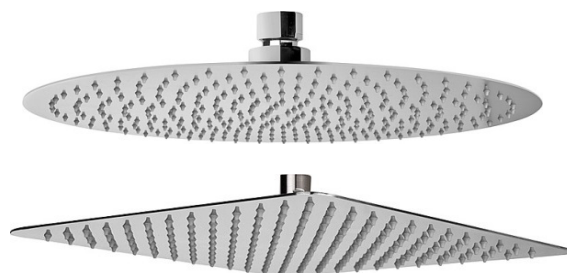

Artikelnummer	€/Stück	incl.MWST
991462711	20,92 €	24,89 €

Duschset Barca 5 chrom

Duschset bestehend aus:
Handbrause mit 5 Strahlarten,
Brausestange 70 cm mit Konusgleiter,
Metall-Brauseschlauch 1/2 x 1/2 x 1500 mm.
Farbe: chrom

Artikelnummer	€/Stück	incl.MWST
991406027	24,55 €	29,21 €

Handbrause Rondo 3 chrom Delux

Deluxe Handbrause
 3 Strahlarten, mit 1/2"-Anschluss zur Montage an alle gängigen
 Brauseschläuchen und Wasserspareinsatz.

Artikelnummer	€/Stück	incl.MWST
4006596726276	15,12 €	17,99 €

Handbrause Thalasso chromAquaSu Wellness

4 Strahlarten, Ø 12 cm, 98 Düsen Antikalk.
 Farbe: chrom

Artikelnummer	€/Stück	incl.MWST
4006596726955	14,28 €	16,99 €

Kopfbrausen

Kopfbrause Edelstahl,gebürstet

Ultraflach, mit Kugelgelenk
 6 mm, sichtbar am Rand 2 mm
 Anschluss DN 15 (1/2")
 Ohne Brausearm

Artikelnummer	€/Stück	incl.MWST
991472521	ø 250	46,07 € 54,82 €
991472499	300 x 300 mm	68,29 € 81,27 €