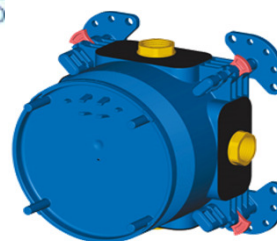

incl.MWST

61,30 €