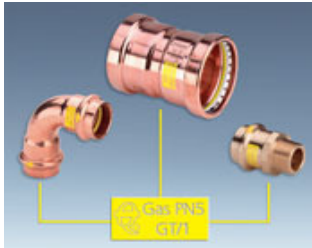

### Pressverbindersystem mit Kupferrohren

Geeignet für Gasinstallationen nach DVGW-TRGI und Heizöl- und Dieselkraftstoffleitungen nach Allgemeiner bauaufsichtlicher Zulassung Z-38.4-71

#### Kennzeichnung

Gelber Punkt auf der Sicke des Pressverbinders

## Bänninger >B< Press Gas

Unlösbare, dauerhaft dichte Rohrverbindung aus Pressfittings mit Kupferrohren gemäß DIN EN 1057, DVGW-Arbeitsblatt GW 392 und RAL 641/1.

Geprüft nach DVGW-Arbeitsblatt VP 614.