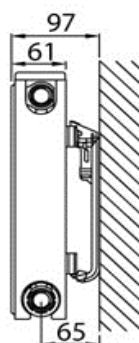

Typ33

Baulänge	Bauhöhe in mm				
	300	400	500	600	900
	TR10333	TR10334	TR10335	TR10336	TR10339
	540 W	648 W	822 W	956 W	1334 W
400	86,88 €	91,77 €	96,93 €	105,79 €	125,62 €
	675 W	856 W	1028 W	1195 W	1667 W
500	96,32 €	102,69 €	109,28 €	120,14 €	144,07 €
	809 W	1027 W	1234 W	1672 W	2000 W
600	105,75 €	113,60 €	121,63 €	134,49 €	162,52 €
	944 W	1198 W	1439 W	1672 W	2334 W
700	115,20 €	124,52 €	133,97 €	148,83 €	180,96 €
	1079 W	1369 W	1645 W	1911 W	2667 W
800	124,63 €	135,43 €	146,32 €	163,18 €	199,41 €
	1214 W	1540 W	1850 W	2150 W	3001 W
900	134,08 €	146,35 €	158,66 €	177,53 €	217,85 €
	1349 W	1711 W	2056 W	2389 W	3334 W
1000	143,51 €	157,26 €	171,01 €	191,88 €	236,30 €
	1484 W	1882 W	2262 W	2628 W	3667 W
1100	152,95 €	168,18 €	183,36 €	206,23 €	254,75 €
	1619 W	2053 W	2467 W	2867 W	4001 W
1200	162,39 €	179,09 €	195,70 €	220,58 €	273,20 €
	1889 W	2395 W	2878 W	3345 W	4668 W
1400	181,27 €	200,92 €	220,39 €	249,28 €	310,09 €
	2158 W	2738 W	3290 W	3822 W	5334 W
1600	181,27 €	222,75 €	245,09 €	277,98 €	346,98 €
		3080 W	3701 W	4300 W	
1800		244,58 €	269,78 €	306,68 €	
	2698 W	3422 W	4112 W	4778 W	
2000	237,91 €	266,41 €	294,47 €	335,37 €	
	2968 W	3764 W	4523 W	5256 W	
2200	256,79 €	288,25 €	319,16 €	364,07 €	
	3238 W	4106 W	4934 W	5734 W	
2400	275,67 €	310,08 €	343,85 €	392,77 €	
	3507 W	4449 W	5346 W	6211 W	
2600	294,54 €	331,90 €	368,55 €	421,47 €	
	3777 W	4791 W	5757 W	6689 W	
2800	313,42 €	353,74 €	393,23 €	450,17 €	
	4047 W	5133 W	6168 W	7167 W	
3000	332,30 €	375,57 €	417,93 €	478,86 €	

Stelrad®

Typ(e)
11