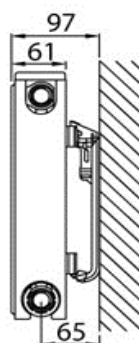

Typ33

Baulänge	Bauhöhe in mm				
	300	400	500	600	900
	TR10333	TR10334	TR10335	TR10336	TR10339
	540 W	648 W	822 W	956 W	1334 W
400	100,80 €	106,47 €	112,46 €	122,74 €	145,76 €
	675 W	856 W	1028 W	1195 W	1667 W
500	111,75 €	119,14 €	126,79 €	139,39 €	167,16 €
	809 W	1027 W	1234 W	1672 W	2000 W
600	122,70 €	131,80 €	141,11 €	156,04 €	188,56 €
	944 W	1198 W	1439 W	1672 W	2334 W
700	133,65 €	144,47 €	155,44 €	172,68 €	209,96 €
	1079 W	1369 W	1645 W	1911 W	2667 W
800	144,61 €	157,13 €	169,76 €	189,33 €	231,37 €
	1214 W	1540 W	1850 W	2150 W	3001 W
900	155,56 €	169,80 €	184,08 €	205,98 €	252,77 €
	1349 W	1711 W	2056 W	2389 W	3334 W
1000	166,51 €	182,46 €	198,41 €	222,63 €	274,17 €
	1484 W	1882 W	2262 W	2628 W	3667 W
1100	177,46 €	195,13 €	212,74 €	239,28 €	295,57 €
	1619 W	2053 W	2467 W	2867 W	4001 W
1200	188,41 €	207,79 €	227,06 €	255,92 €	316,97 €
	1889 W	2395 W	2878 W	3345 W	4668 W
1400	210,32 €	233,12 €	255,71 €	289,22 €	359,78 €
	2158 W	2738 W	3290 W	3822 W	5334 W
1600	210,32 €	258,44 €	284,36 €	322,52 €	402,58 €
		3080 W	3701 W	4300 W	
1800		283,77 €	313,01 €	355,82 €	
	2698 W	3422 W	4112 W	4778 W	
2000	276,03 €	309,10 €	341,66 €	389,11 €	
	2968 W	3764 W	4523 W	5256 W	
2200	297,93 €	334,43 €	370,31 €	422,41 €	
	3238 W	4106 W	4934 W	5734 W	
2400	319,84 €	359,76 €	398,95 €	455,71 €	
	3507 W	4449 W	5346 W	6211 W	
2600	341,74 €	385,09 €	427,61 €	489,00 €	
	3777 W	4791 W	5757 W	6689 W	
2800	363,65 €	410,41 €	456,25 €	522,30 €	
	4047 W	5133 W	6168 W	7167 W	
3000	385,55 €	435,74 €	484,90 €	555,60 €	

Stelrad®

Typ(e)
11