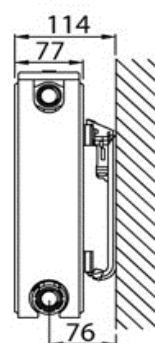

Typ33

Baulänge	Bauhöhe in mm				
	300	400	500	600	900
	TR10333	TR10334	TR10335	TR10336	TR10339
	540 W	648 W	822 W	956 W	1334 W
400	100,80 €	106,47 €	112,46 €	122,74 €	145,76 €
	675 W	856 W	1028 W	1195 W	1667 W
500	111,75 €	119,14 €	126,79 €	139,39 €	167,16 €
	809 W	1027 W	1234 W	1672 W	2000 W
600	122,70 €	131,80 €	141,11 €	156,04 €	188,56 €
	944 W	1198 W	1439 W	1672 W	2334 W
700	133,65 €	144,47 €	155,44 €	172,68 €	209,96 €
	1079 W	1369 W	1645 W	1911 W	2667 W
800	144,61 €	157,13 €	169,76 €	189,33 €	231,37 €
	1214 W	1540 W	1850 W	2150 W	3001 W
900	155,56 €	169,80 €	184,08 €	205,98 €	252,77 €
	1349 W	1711 W	2056 W	2389 W	3334 W
1000	166,51 €	182,46 €	198,41 €	222,63 €	274,17 €
	1484 W	1882 W	2262 W	2628 W	3667 W
1100	177,46 €	195,13 €	212,74 €	239,28 €	295,57 €
	1619 W	2053 W	2467 W	2867 W	4001 W
1200	188,41 €	207,79 €	227,06 €	255,92 €	316,97 €
	1889 W	2395 W	2878 W	3345 W	4668 W
1400	210,32 €	233,12 €	255,71 €	289,22 €	359,78 €
	2158 W	2738 W	3290 W	3822 W	5334 W
1600	210,32 €	258,44 €	284,36 €	322,52 €	402,58 €
		3080 W	3701 W	4300 W	
1800		283,77 €	313,01 €	355,82 €	
	2698 W	3422 W	4112 W	4778 W	
2000	276,03 €	309,10 €	341,66 €	389,11 €	
	2968 W	3764 W	4523 W	5256 W	
2200	297,93 €	334,43 €	370,31 €	422,41 €	
	3238 W	4106 W	4934 W	5734 W	
2400	319,84 €	359,76 €	398,95 €	455,71 €	
	3507 W	4449 W	5346 W	6211 W	
2600	341,74 €	385,09 €	427,61 €	489,00 €	
	3777 W	4791 W	5757 W	6689 W	
2800	363,65 €	410,41 €	456,25 €	522,30 €	
	4047 W	5133 W	6168 W	7167 W	
3000	385,55 €	435,74 €	484,90 €	555,60 €	

Stelrad®

Typ(e)
11

Typ(e)
21

Typ(e)
22

Typ(e)
33